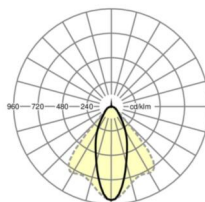

DEEP-LINK

<https://www.regiolum.de/ru/article/19420007040>

Ссылка	LED 10000lm 840
ηLB	100 %
Φ ↓/↑	99 % / 1 %
UGR поп./вдоль	20.5 / 22.3

Оптика

Оснастка	LED, цветопередача/оттенок света CRI ≥ 80 / 4000K
Допуск для координаты цветности (MacAdam)	3SDCM
Фотобиологическая безопасность (светильник)	RG1
Номинальный световой поток	10247lm
Номинальный световой поток-при дежурном освещении	827lm
Срок службы LED	50000h L80/B10 (Tq 25°C)
светоотдача светильников	147lm/W
Угол излучения	40° (C0) / 85° (C90)
UGR поп./вдоль	20.5 / 22.3

Механика

цвет корпуса	белый стандартный для электротехники RAL 9016
размеры (LxWxH/DxH)	1531mm x 55mm x 37mm
вес (нетто)	2.2kg
Вид монтажа	сборка трековых систем, световая структура

размеры

L	1531 mm	Длина
В	55 mm	Ширина
h	37 mm	Высота